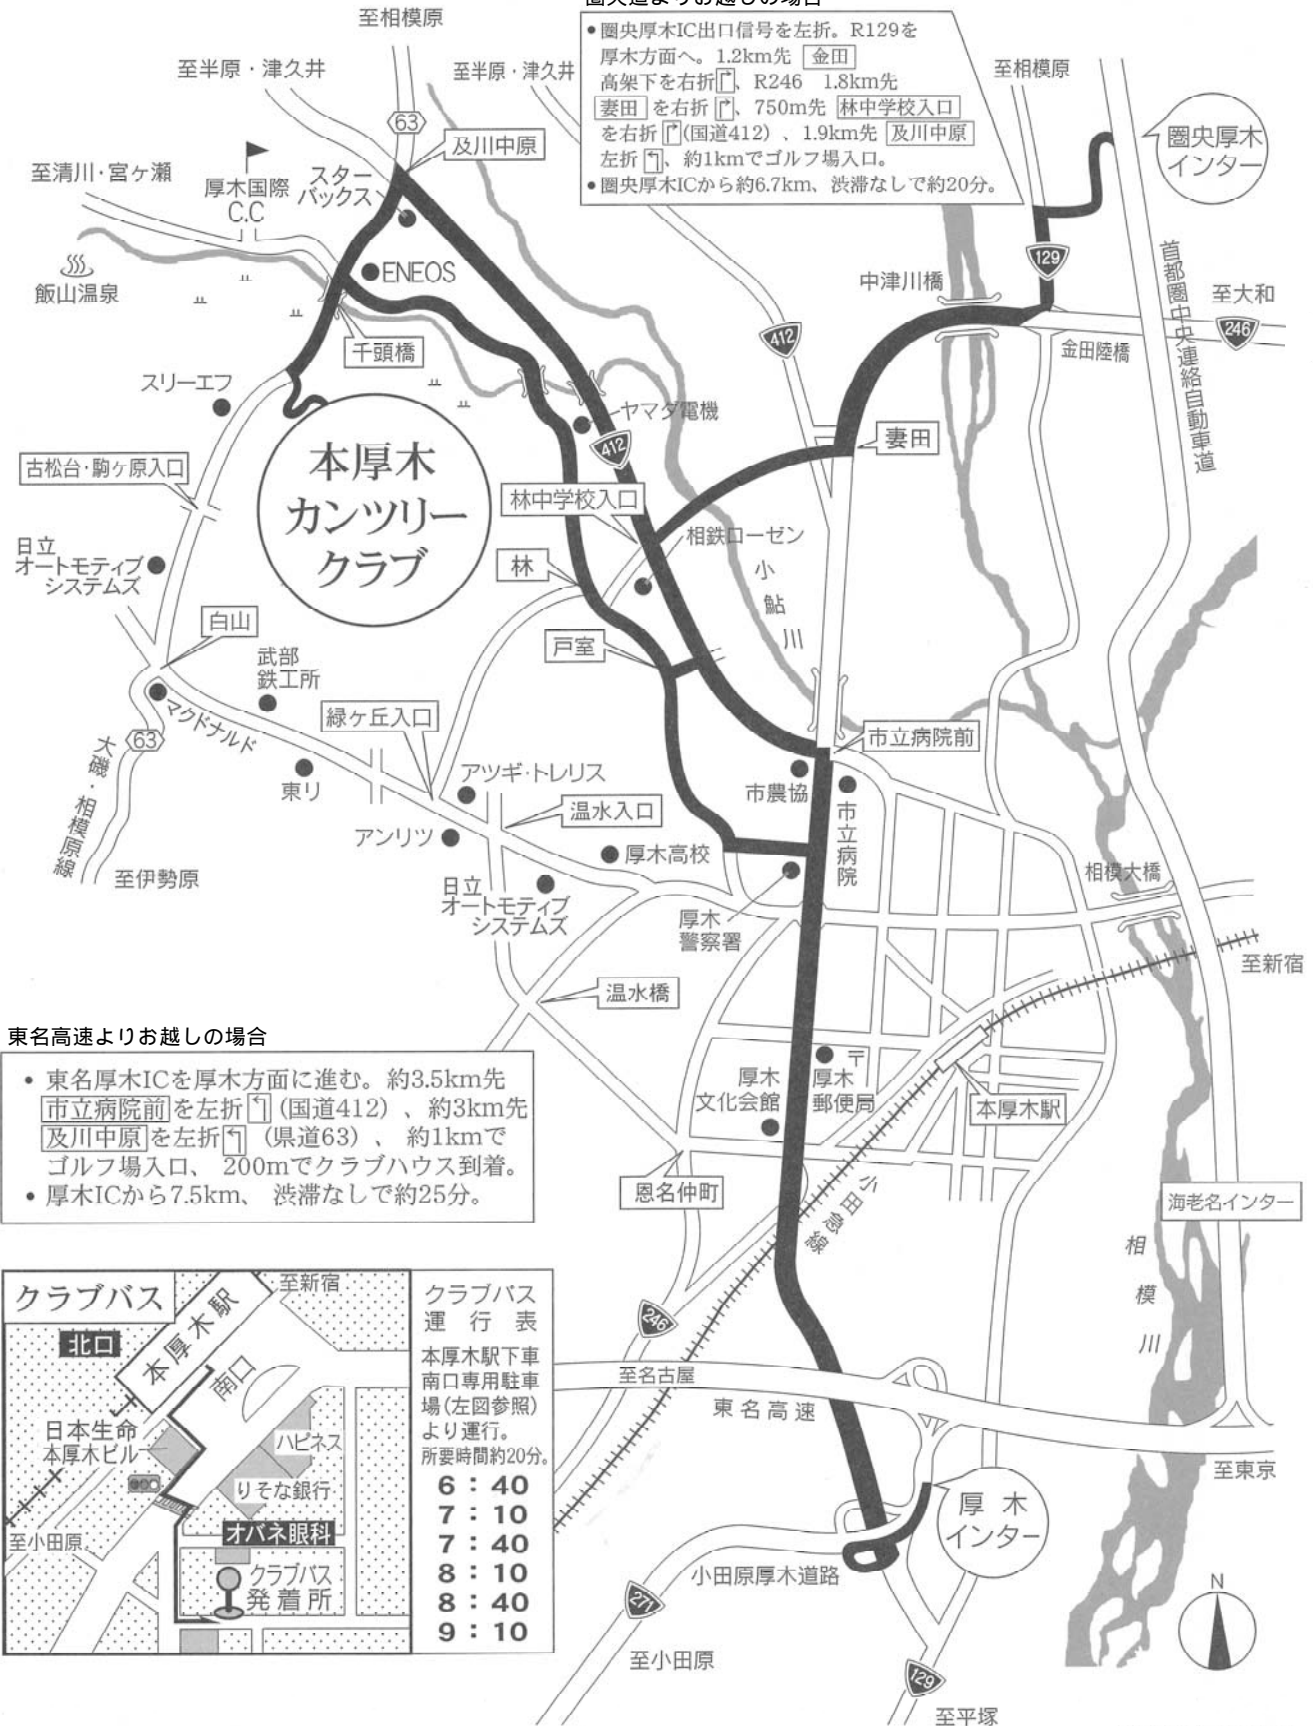

本厚木カンツリークラブ案内図

〒243-0213 厚木市飯山1700
TEL. (046)241-4111

圏央道よりお越しの場合

- 圏央厚木IC出口信号を左折。R129を厚木方面へ。1.2km先 **金田** 高架下を右折、R246 1.8km先 **妻田** を右折、750m先 **林中学校入口** を右折(国道412)、1.9km先 **及川中原** 左折、約1kmでゴルフ場入口。
- 圏央厚木ICから約6.7km、渋滞なしで約20分。

東名高速よりお越しの場合

- 東名厚木ICを厚木方面に進む。約3.5km先 **市立病院前** を左折(国道412)、約3km先 **及川中原** を左折(県道63)、約1kmでゴルフ場入口、200mでクラブハウス到着。
- 厚木ICから7.5km、渋滞なしで約25分。

クラブバス
運行表
本厚木駅下車
南口専用駐車場(左図参照)
より運行。
所要時間約20分。

| |
|------|
| 6:40 |
| 7:10 |
| 7:40 |
| 8:10 |
| 8:40 |
| 9:10 |